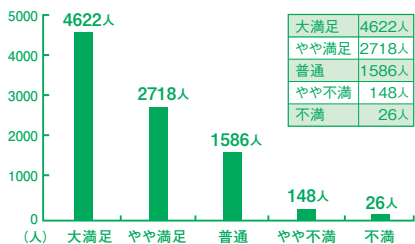

レンタル
だから
手間いらず

清潔な香りと抜群の持続性を発揮

レンタル消臭芳香システム

Stream III

ストリーム3

2m²の狭いスペースから10m²の広いスペースまで対応。
その空間にフィットした“快適空間”をつくります。
悪臭・体臭などニオイの気になる場所に！

81%のユーザーの方々がレンタルに満足しています。

大満足	4622人
やや満足	2718人
普通	1586人
やや不満	148人
不満	26人